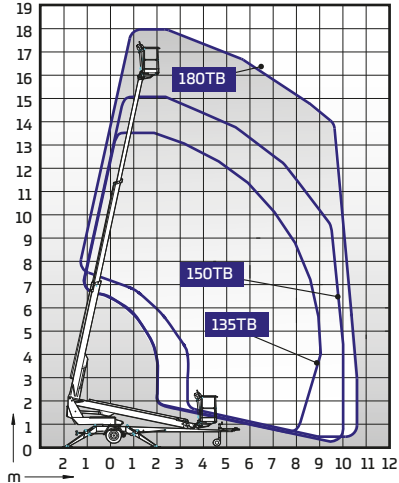

**DINO 135TB**

Max. Reichweite mit 80 kg Korblast.

**Technische Daten**

**135TB**

Max. Arbeitshöhe	13,50 m
Max. Plattformhöhe	11,50 m
Max. seitliche Reichweite	9,10 m
Abstützbreite	3,8 / 4,2 m
Korblast	215 kg
Plattformgröße	0,7 x 1,3 m
Drehbereich	endlos
Korbschwenkung	90 °
Steuerung	proport.
Transportlänge	5,93 m
Transportbreite	1,78 m
Transporthöhe	2.16 m
Gewicht	1765 kg
Fahrtrieb	standard
Steckdosen im Arbeitskorb x 2	standard
Batterien 235 Ah	standard
DC Motor	standard
Steigfähigkeit des Fahrtriebs	25 %