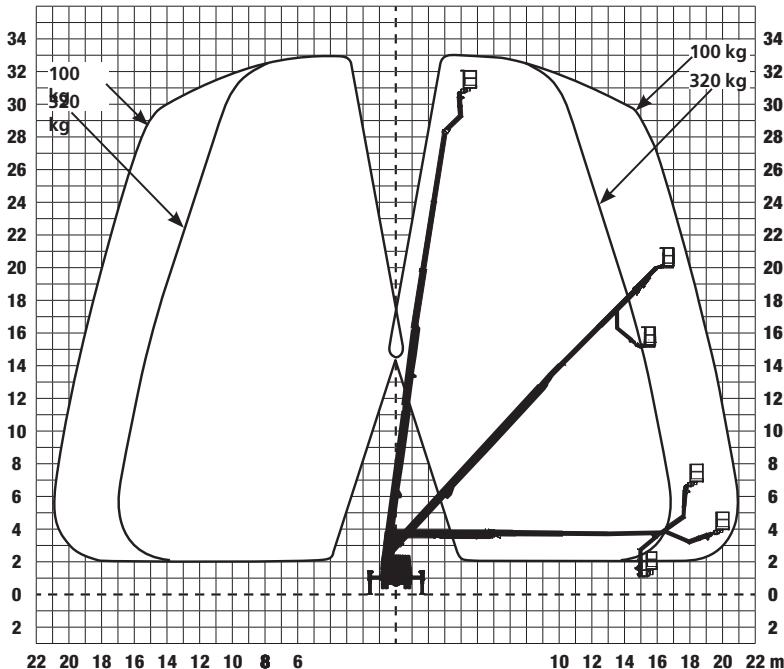

Schwalfenberg24®

ARBEITSBÜHNENVERMIETUNG

Arbeitshöhe 33 m

Baulänge 8,83 m

Abstützbreite breit, 5,30 m
einseitig, 3,95 m
schmal, 2,55 m

Bauhöhe 3,60 m
Breite 2,55 m

Reichweite bis 100 kg 21 m

Zulässige Aufstellneigung 5°

Gesamtgewicht 7,5 t

Schwenkbereich 400°

Arbeitskorbfläche 1,70 x 0,86 m

Arbeitskorblast max. 320 kg

Schwalfenberg24 e.K.
Inh. Peter Schwalfenberg
Mettmanner Str. 123
42549 Velbert
Tel. 02051-250427
Fax 02051-6067951