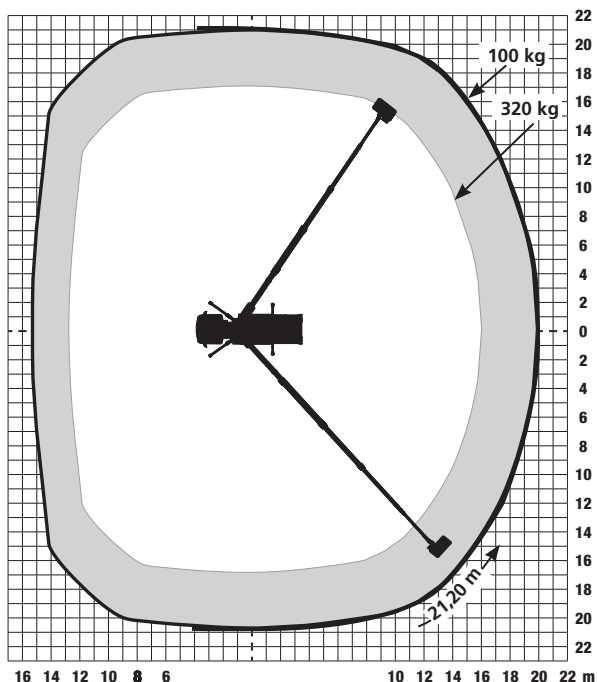

Schwalfenberg24®

ARBEITSBÜHNENVERMIETUNG

Arbeitshöhe 33 m

Baulänge 8,83 m

Abstützbreite breit, 5,30 m
einseitig, 3,95 m
schmal, 2,55 m

Bauhöhe 3,60 m
Breite 2,55 m

Reichweite bis 100 kg 21 m

Zulässige Aufstellneigung 5°

Gesamtgewicht 7,5 t

Schwenkbereich 400°

Arbeitskorbfläche 1,70 x 0,86 m

Arbeitskorblast max. 320 kg

Schwalfenberg24 e.K.
Inh. Peter Schwalfenberg
Mettmanner Str. 123
42549 Velbert
Tel. 02051-250427
Fax 02051-6067951