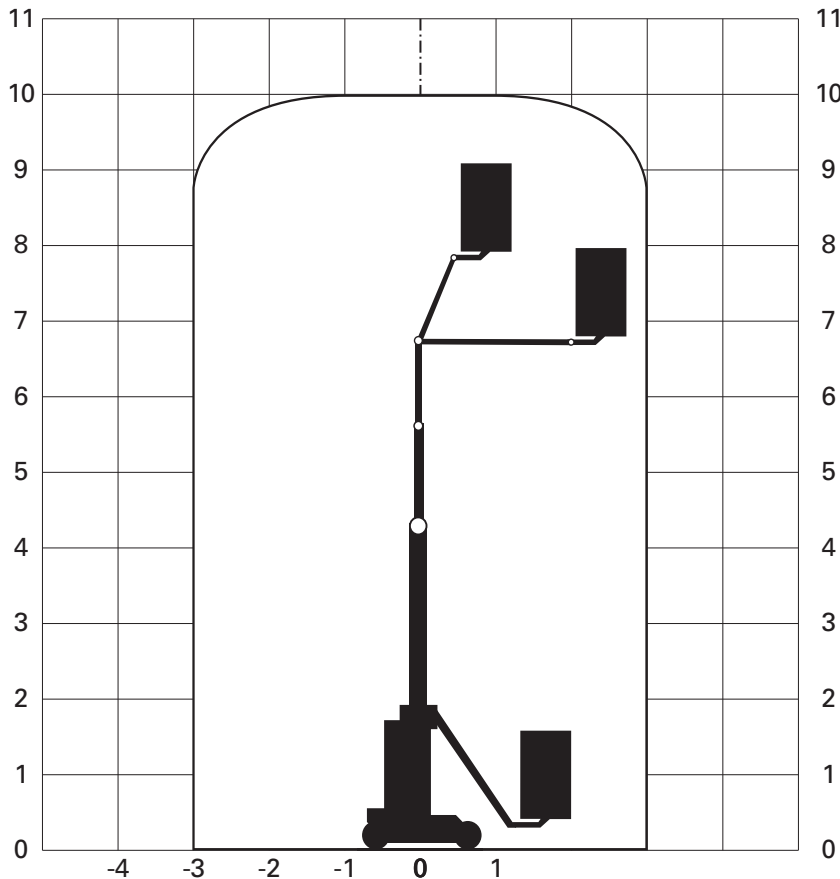

## Mastbühne

Arbeitshöhe	10,0 m
Tragfähigkeit im Korb	200 kg
Korbgröße	0,68 x 0,93 m

### Maße und Gewichte

Geräte-Länge	2,65 m
Geräte-Breite	1,00 m
Geräte-Höhe	1,99 m

Eigengewicht 2,76 t

Antriebsart elektrisch  
24 V Batterie mit Ladegerät