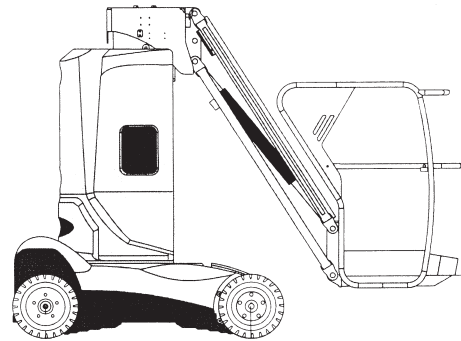

## Mastbühne

Arbeitshöhe	10,0 m
Tragfähigkeit im Korb	200 kg
Korbgröße	0,68 x 0,93 m

### Maße und Gewichte

Geräte-Länge	2,65 m
Geräte-Breite	1,00 m
Geräte-Höhe	1,99 m

Eigengewicht 2,76 t

Antriebsart elektrisch  
24 V Batterie mit Ladegerät

### Besonderheit

Keine zusätzliche Abstützung. Nur auf ebenen Flächen einsetz-bar (geringe Bodenfreiheit).

Beim Schwenken kein Überhang.

Nicht markierende helle Reifen. Höchstgefälle beim Fahren 23%(in Grundstellung).