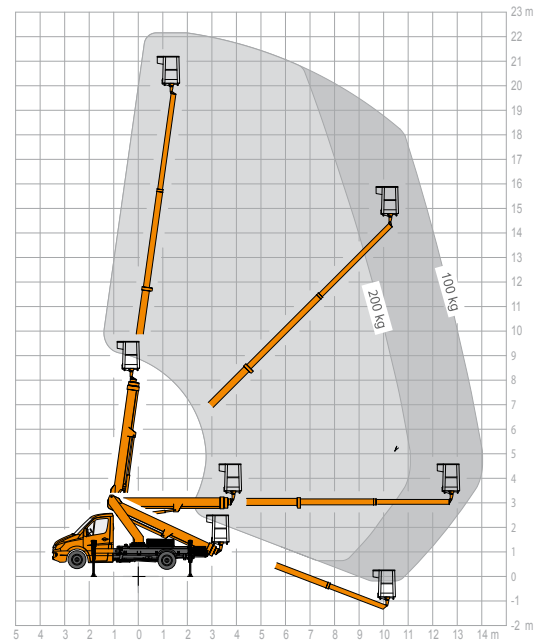

Schwalfenberg24[®]

ARBEITSBÜHNENVERMIETUNG

	Arbeitshöhe	22 m		Baulänge	6,44 m
	Hubhöhe	20 m		Zulässige Aufstellneigung	5°**
	Reichweite	14,00 m*		Zulässiges Gesamtgewicht	≥ 3.500 kg
	Arbeitskorbfläche	1,40 x 0,70 m		Schwenkbereich	450°
	Arbeitskorblast	200 kg		Führerschein	B
	Bauhöhe	3,00 m		Radstand Chassis	3,60 m