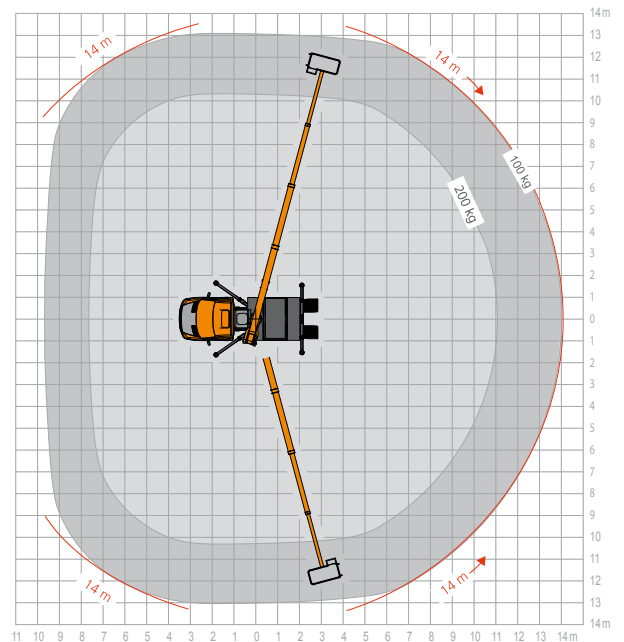

Schwalfenberg24[®]

ARBEITSBÜHNENVERMIETUNG

	Arbeitshöhe	22 m		Baulänge	6,44 m
	Hubhöhe	20 m		Zulässige Aufstellneigung	5°**
	Reichweite	14,00 m*		Zulässiges Gesamtgewicht	≥ 3.500 kg
	Arbeitskorbfläche	1,40 x 0,70 m		Schwenkbereich	450°
	Arbeitskorblast	200 kg		Führerschein	B
	Bauhöhe	3,00 m		Radstand Chassis	3,60 m